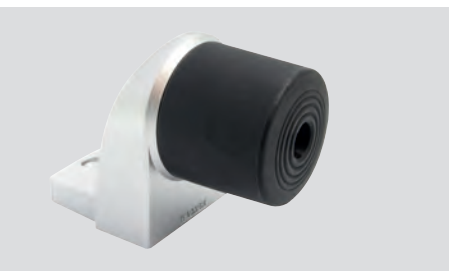

Bodentürstopper EH 5001 - aus Zinkdruckguss, satiniert, zum Schrauben

Floor doorstop EH 5001 - made of die-cast zinc, satin-finish, to screw-on

Butoir de porte pour sols EH 5001 - en zinc coulé sous pression, satiné, à visser

												1x			Code	EAN-Code
94x52	68		X										X		15 5001 11	4001073 ...
																...397130