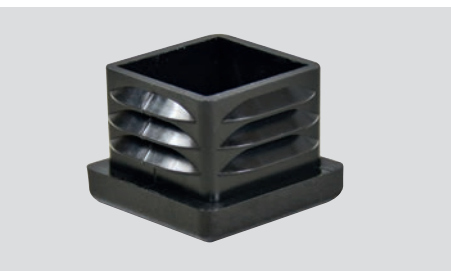

Gleiter für Stahlrohrmöbel
 Glider for tubular steel furniture
 Patin pour meubles en tube

Icon 1	Icon 2	Icon 3	Icon 4	Icon 5	Icon 6										1x	Icon 7	PE	Code	EAN-Code 4001073 ...
19	20	16	4	X	X										X			15 0220 01	...061017
21	22	16	4	X	X										X			15 0222 01	...061116
23	25	17	4	X	X										X			15 0225 01	...061215
29	30	19	5	X	X										X			15 0230 01	...061314
34	35	19	5	X	X										X			15 0235 01	...061413

Gleiter für Stahlrohrmöbel
 Glider for tubular steel furniture
 Patin pour meubles en tube

Icon 1	Icon 2	Icon 3	Icon 4	Icon 5	Icon 6										1x	Icon 7	PE	Code	EAN-Code 4001073 ...
13x13	15x15	17	5	X	X										X			15 0115 01	...060010
19x19	20x20	17	5	X	X										X			15 0120 01	...060119
24x24	25x25	17	5	X	X										X			15 0125 01	...060218
29x13	30x15	17	5	X	X										X			15 0132 01	...105407
28x18	30x20	19	5	X	X										X			15 0131 01	...060614
29x29	30x30	18	5	X	X										X			15 0130 01	...060317
37x17	40x20	18	5	X	X										X			15 0141 01	...060713
38x23	40x25	24	6	X	X										X			15 0142 01	...060812
39x39	40x40	19	5	X	X										X			15 0140 01	...060423
49x18	50x20	22	5	X	X										X			15 0152 01	...408317
48x23	50x25	19	5	X	X										X			15 0151 01	...060911
49x49	50x50	24	5	X	X										X			15 0150 01	...060515