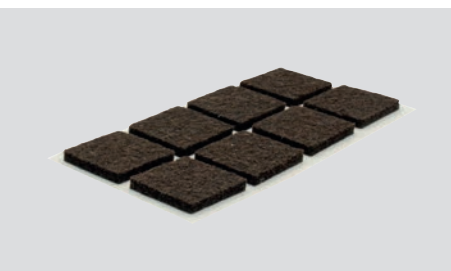

Filz-Gleiter selbstklebend
Felt glider self-adhesive
Patin en feutre auto-adhésif

																			1x			Code	EAN-Code 4001073 ...	
20x20		3	X	X																24			15 1721 99	...745337
25x25		3	X	X															X				15 1726 01	...067217
25x25		3	X	X																24			15 1726 99	...745344
30x30		3	X	X															X				15 1731 01	...072518
30x30		3	X	X																12			15 1731 99	...745351
36x22		3	X	X																12			15 1737 99	...745405
44x16		3	X	X															4				15 1745 01	...145144
44x16		3	X	X																12			15 1745 99	...745412